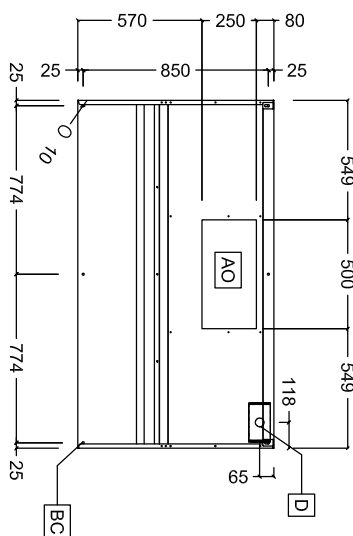

Goedkeuring

Front aanzicht

Zij aanzicht

Boven aanzicht

Capaciteit

Lucht capaciteit 1800 m³/u

Algemene gegevens

Externe afmetingen, lengte 1600 mm
 Externe afmetingen, breedte 900 mm
 Externe afmetingen, hoogte 500 mm
 Gewicht, netto 29 kg