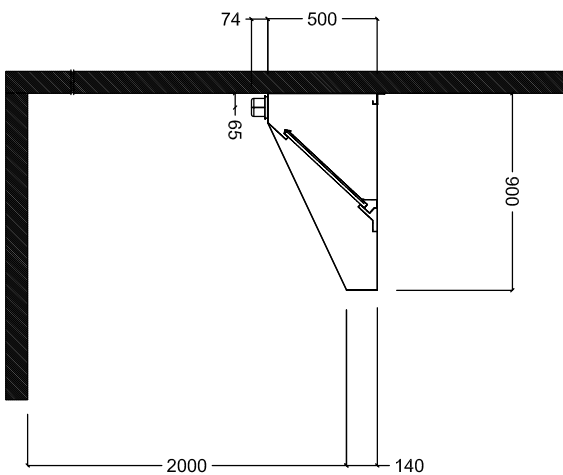

Omschrijving

Product Nr.

Afzuigkap voor muur opstelling met vlakke kopzijden en lengtezijden.

Afzuigcapaciteit van 1800 m³/uur.

Lucht afvoeropening van 250x500 mm.

Vervaardigd van roestvrijstaal AISI304. Vet- en condens afvoergoot met uitneembare opvangbak. Twee roestvrijstalen labyrint vetfilters 500x400x30 mm met centrifugaal werking, reinigbaar in de afwasmachine. Aan de voorzijde is de kap slechts 140 mm hoog voor een grotere stahoogte onder de kap. Voor aansluiting op een door derden te leveren afzuigkanaal met ventilator. Verlichtingsarmaturen zijn optioneel leverbaar.

Uitvoering

- Uitwendige panelen met omgezette randen om verwondingen te voorkomen.
- Voorbereid voor de installatie van verlichting.
- Laag geluidsniveau.

Constructie

- Ophangogen en schroefankers voor plafondmontage.
- Afvoeropening aan de achterzijde voor het afvoeren van vet en olie naar een opvangbak van roestvrijstaal AISI304.
- Condens opvangbak van roestvrijstaal AISI304.
- Labyrint filters zorgen voor een constante filtratie om verstopping te voorkomen en om te beschermen tegen brand.
- Dichte panelen van roestvrijstaal AISI304 voor een correcte afzuiging.
- Afvoeropeningen met zodanige afmetingen dat een drukval wordt geminimaliseerd.
- Volledig van roestvrijstaal 1.4301 (AISI304).
- Labyrint filters van roestvrijstaal AISI304, gemakkelijk uitneembaar voor reiniging.

Goedkeuring

Front aanzicht

Zij aanzicht

Boven aanzicht

Capaciteit

Lucht capaciteit 1800 m³/u

Algemene gegevens

Externe afmetingen, lengte 1600 mm
 Externe afmetingen, breedte 900 mm
 Externe afmetingen, hoogte 500 mm
 Gewicht, netto 29 kg